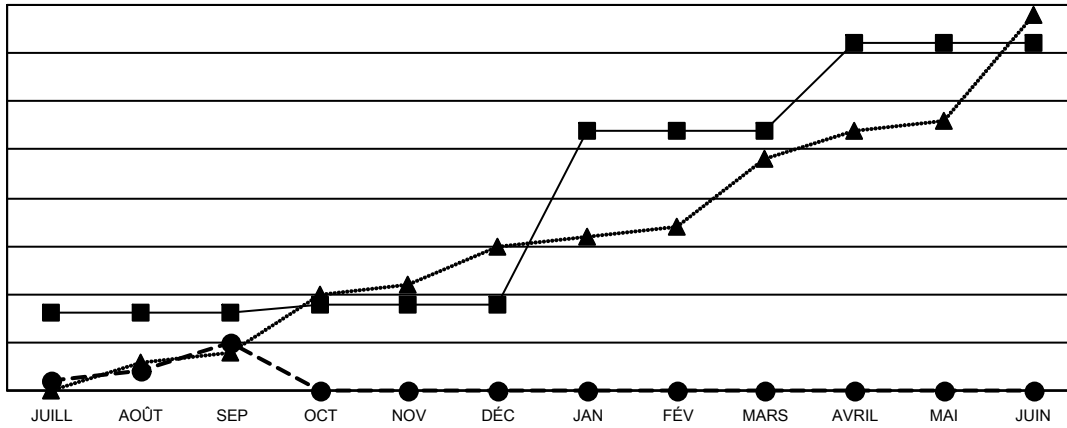

# GMT MONTHLY MEMBERSHIP PROGRESS REPORT

Results as of: 9/30/2024

Multiple District 403

LOCATION: GABON REPUBLIC

GMT: OPEN

RC EME 8

Clubs			
RESULTATS POUR 2024-2025			
TRIMESTRE	BUT CONCERNANT LES NOUVEAUX CLUBS	NOUVEAUX CLUBS	CLUBS ANNULÉS
JUILL/AOÛT/SEP	8	5	1
OCT/NOV/DÉC	1	0	0
JAN/FÉV/MARS	18	0	0
AVRIL/MAI/JUIN	9	0	0

Membres			
RESULTATS POUR 2024-2025			
TRIMESTRE	OBJECTIF DE CROISSANCE NETTE DE L'EFFECTIF	CROISSANCE ACTUELLE DE L'EFFECTIF	TOTAL DES MEMBRES RADIES (y compris les transferts)
JUILL/AOÛT/SEP	145	252	278
OCT/NOV/DÉC	170	0	0
JAN/FÉV/MARS	245	0	0
AVRIL/MAI/JUIN	126	0	0

BUTS ET NOUVEAUX CLUBS REELS - CUMULATIF

- - BUTS DE L'ANNEE ACTUELLE CONCERNANT LES NOUVEAUX CLUBS
- - NOUVEAUX CLUBS REELS POUR L'ANNEE ACTUELLE
- ▲ - NOUVEAUX CLUBS REELS L'ANNEE DERNIERE

BUTS ET MEMBRES REELS - CUMULATIF