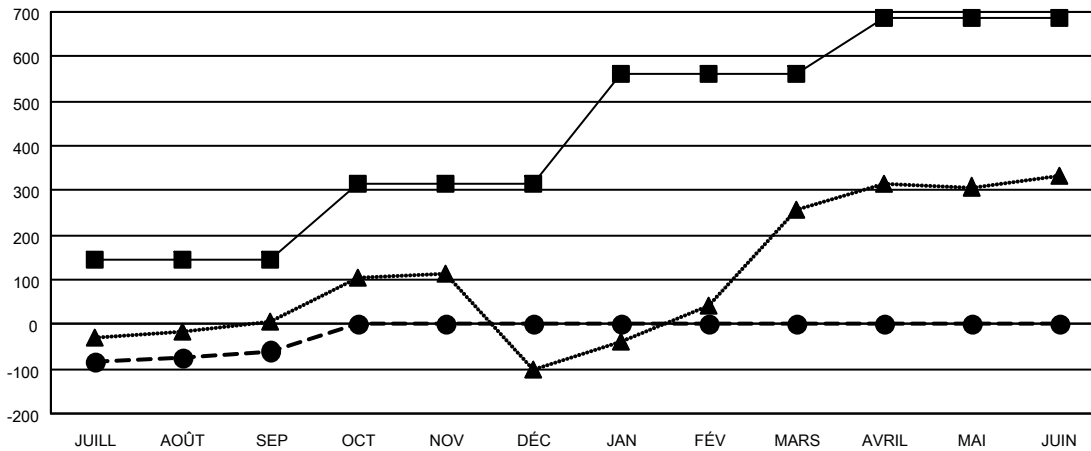

# GMT MONTHLY MEMBERSHIP PROGRESS REPORT

Results as of: 9/30/2024

Multiple District 403

LOCATION: GABON REPUBLIC

GMT: OPEN

RC EME 8

Clubs			
RESULTATS POUR 2024-2025			
TRIMESTRE	BUT CONCERNANT LES NOUVEAUX CLUBS	NOUVEAUX CLUBS	CLUBS ANNULÉS
JUILL/AOÛT/SEP	8	5	1
OCT/NOV/DÉC	1	0	0
JAN/FÉV/MARS	18	0	0
AVRIL/MAI/JUIN	9	0	0

Membres			
RESULTATS POUR 2024-2025			
TRIMESTRE	OBJECTIF DE CROISSANCE NETTE DE L'EFFECTIF	CROISSANCE ACTUELLE DE L'EFFECTIF	TOTAL DES MEMBRES RADIES (y compris les transferts)
JUILL/AOÛT/SEP	145	252	278
OCT/NOV/DÉC	170	0	0
JAN/FÉV/MARS	245	0	0
AVRIL/MAI/JUIN	126	0	0

BUTS ET NOUVEAUX CLUBS REELS - CUMULATIF

- - BUTS DE L'ANNEE ACTUELLE CONCERNANT LES NOUVEAUX CLUBS
- - NOUVEAUX CLUBS REELS POUR L'ANNEE ACTUELLE
- ▲ - NOUVEAUX CLUBS REELS L'ANNEE DERNIERE

BUTS ET MEMBRES REELS - CUMULATIF